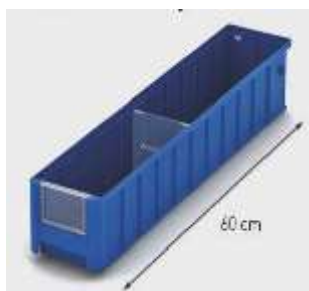

Для полок глубиной 600 мм

Артикул	Размер, мм	Упаковка в короб (шт)	Цена, руб. с НДС/шт.
SK 6109	600x117x90	38	16,68
SK 61509	600x156x90	28	19,56
SK 6209	600x234x90	19	25,32
SK 6214	600x234x140	11	38,64

Перегородки для складских лотков SK

Фронтальная панель